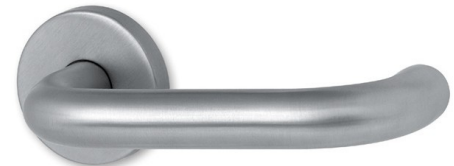

### Elegant Praktik model M10

povrch: Sapelit (fólie)

výplň dveří: voština

hrana dveří: O3

zárubeň: dřevěná obložková

Sapelit buk

Sapelit dub

Sapelit ořech

### Kování Holar rozetové

povrch: nerez

wc klička nebo záslepka spodní rozety

Metal Tube MT 00 Light

Metal Tube MT 01 Light

Metal Tube MT 02 Light