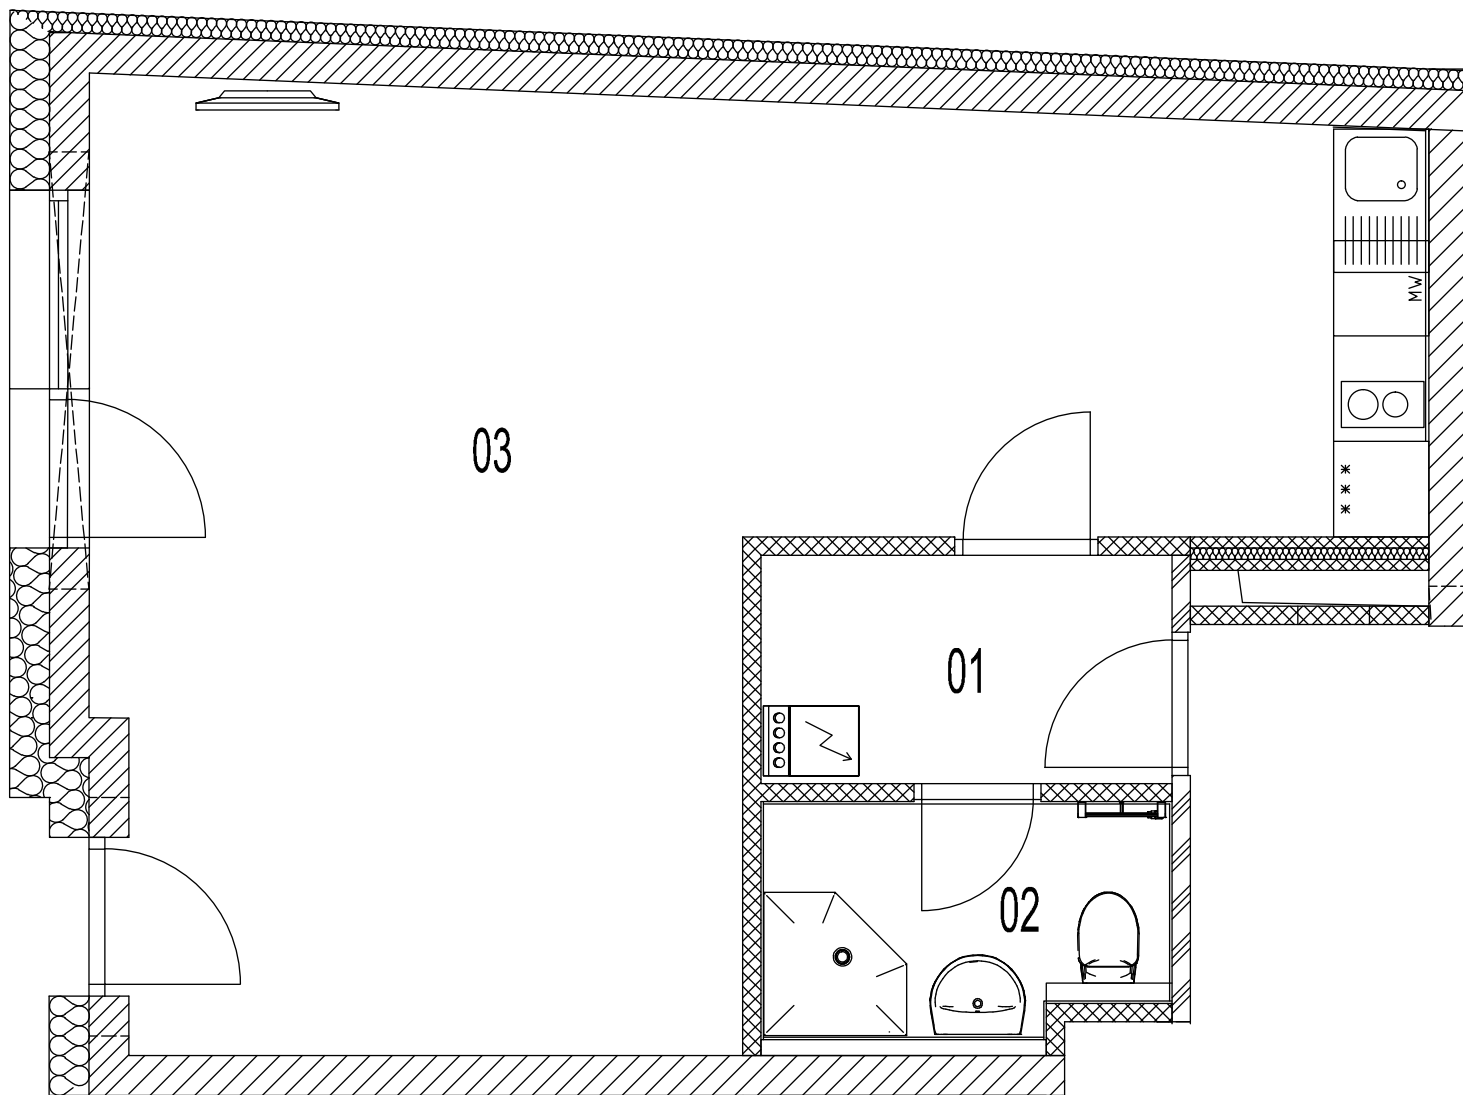

PODLAŽÍ: 4. PATRO

BYT: V404

1+KK - 44,5 m² *

V404

BJ 1+KK

01 Předsíň

3,70 m²

02 WC, koupelna

3,68 m²

03 Obytná kuchyně

34,91 m²

Plocha jednotky

42,29 m² **

Podlahová plocha

44,5 m² *

Plocha jednotky celkem