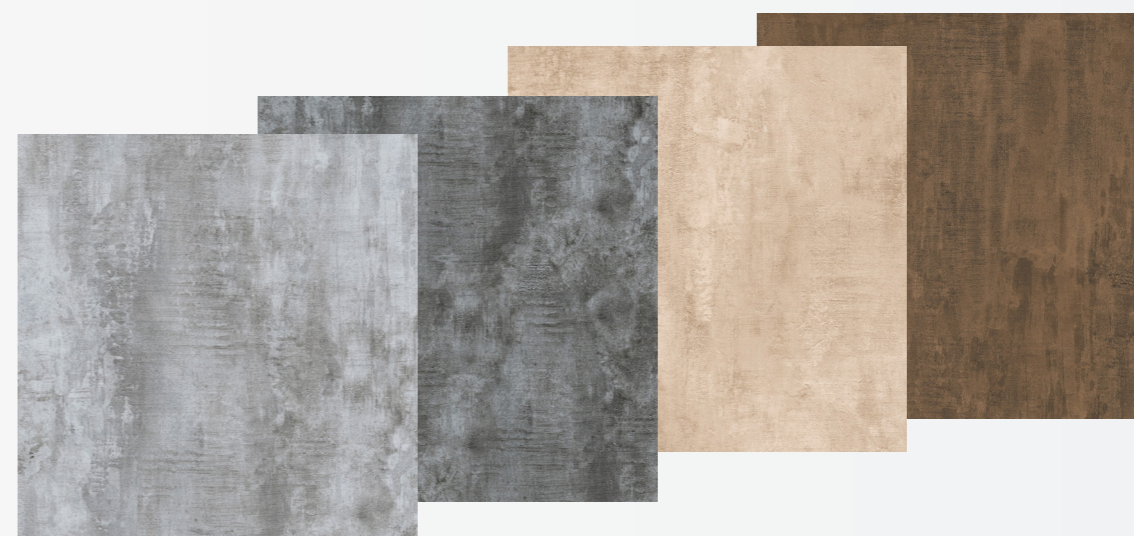

ilustrační foto

Série Cosy

**Obklad Vitra Cosy**

white, grey, basalt, cream, brown
 25x40 cm, mat
 Značka: Vitra
 K944677, K944674, K944675, K944623,
 K944676

**Dlažba Vitra Cosy**

grey, basalto, beige, dark brown
 45x45 cm, mat
 Značka: Vitra
 K944363, K944359, K944360, K944362