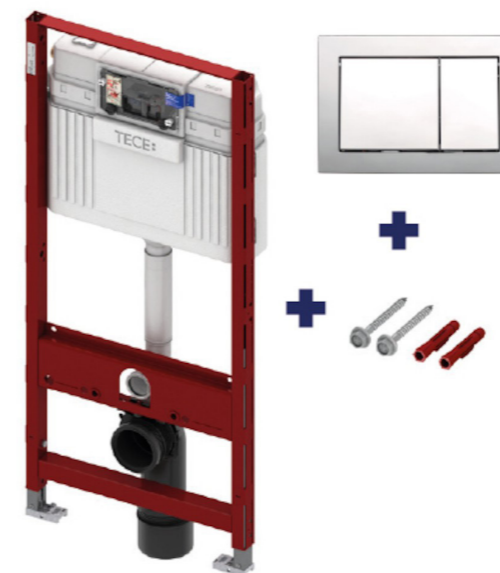

S50 kryt sifonu pro umyvadla
55, 60, 65 cm
Značka: Vitra
5316-003-0156

Vtok um.OPTIMA 5/4,
clic-clac CELOCHROM!
Značka: Optima
VF785CR

MULTI sifon
k pák.bat.s výp. 5/4x40
Značka: Multi
E560

Multi zvukoizolační vložka
k umyvadlu
Značka: Multi
VLOZKAUM

SCH Sanland roháček
1/2x3/8 bez filtru
Značka: Schell
97033

**Sada na uchycení umy-
vadla 10x12mm HM12**
Značka: Multi
SADAUM

ilustrační foto

ilustrační foto

WC ZÁVĚSNÉ
+ příslušenství

TECEprofil modul pro WC s tlač. TECEbase
9.240.700 + šrouby pro uchycení do stěny
balíček nejde prodat zvlášť
Značka: Tece
9400.000

Závěsné WC Vitra S50
zadní odpad, 48cm
Značka: Vitra
5320-003-0075

WC sedátko Glacera
Duroplast
Značka: Glacera
EASY2240

Multi zvukoizolační vložka k WC
Značka: Multi
VLOZKAWC

ilustrační foto

SPRCHOVÝ KOUT
+ příslušenství

Sprchový kout Multi Basic čtvrtkruh posuvný
90x90x185 cm, R 550, čiré sklo 4 mm, chrom
profil, univerzální
Značka: Multi
SIKOMUS90CRT

Sprchový set Optima Comfort
3 funkce, kulatý
Značka: Optima
OPS070

Sprchová vanička čtvrtkruhová
Anima LIMNEW
90x90x3 cm, R 550, litý mramor
Značka: Anima
LIMNEW90S