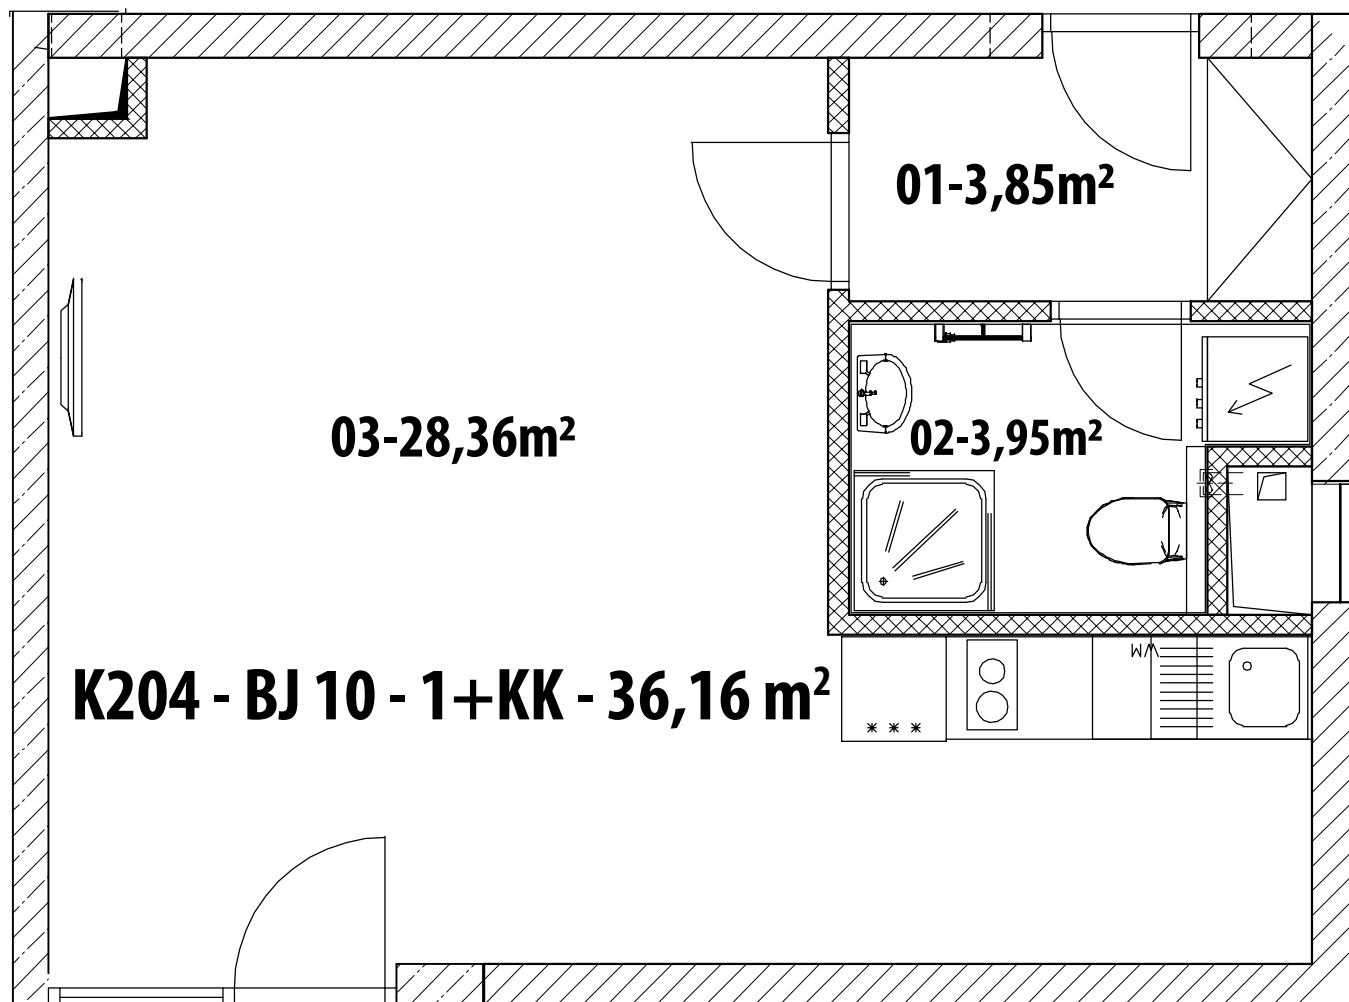

PODLAŽÍ: 2. PATRO

BYT: K204

1+KK - 36,16 m<sup>2</sup>

K204

BJ 1+KK

01 Předsíň

3,85 m<sup>2</sup>

02 WC, koupelna

3,95 m<sup>2</sup>

03 Obytná kuchyně

28,36 m<sup>2</sup>

Plocha jednotky

36,16 m<sup>2</sup>

Celková plocha

36,16 m<sup>2</sup>