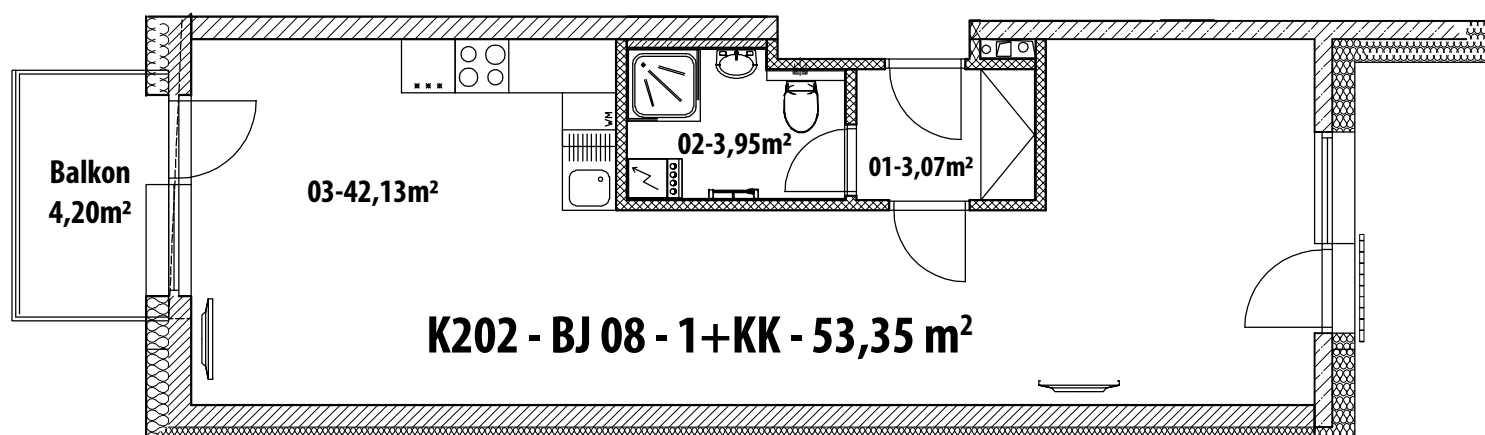

PODLAŽÍ: 2. PATRO

BYT: K202

1+KK - 53,35 m²

K202

BJ 1+KK

01 Předsíň

3,07 m²

02 WC, koupelna

3,95 m²

03 Obytná kuchyně

42,13 m²

Balkon

4,20 m²

Plocha jednotky

49,15 m²

Celková plocha

53,35 m²