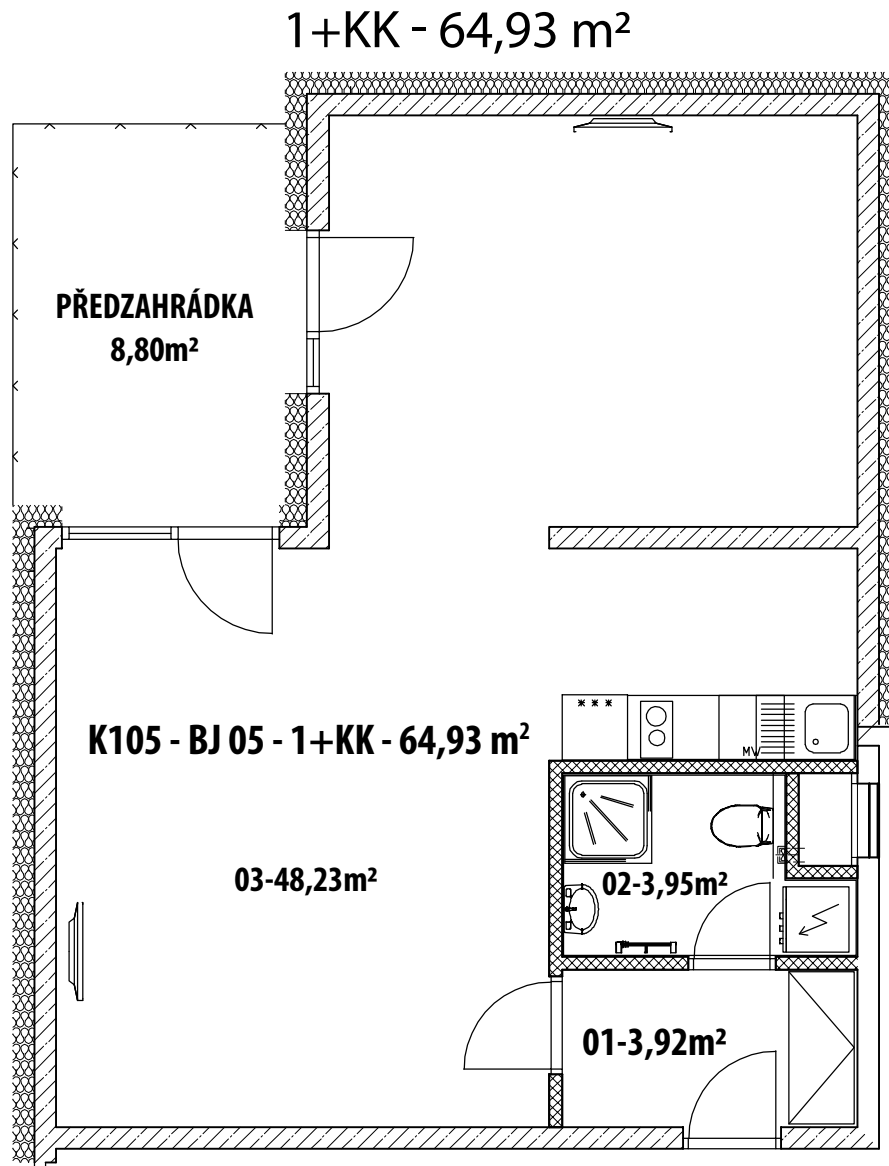

PODLAŽÍ: 1. PATRO

BYT: K105

**K105**
**BJ 1+KK**

01 Předsíň

 3,92 m<sup>2</sup>

02 WC, koupelna

 3,95 m<sup>2</sup>

03 Obytná kuchyně

 48,23 m<sup>2</sup>

Předzahrádka

 8,80 m<sup>2</sup>

Plocha jednotky

 56,10 m<sup>2</sup>

Celková plocha

 64,90 m<sup>2</sup>
