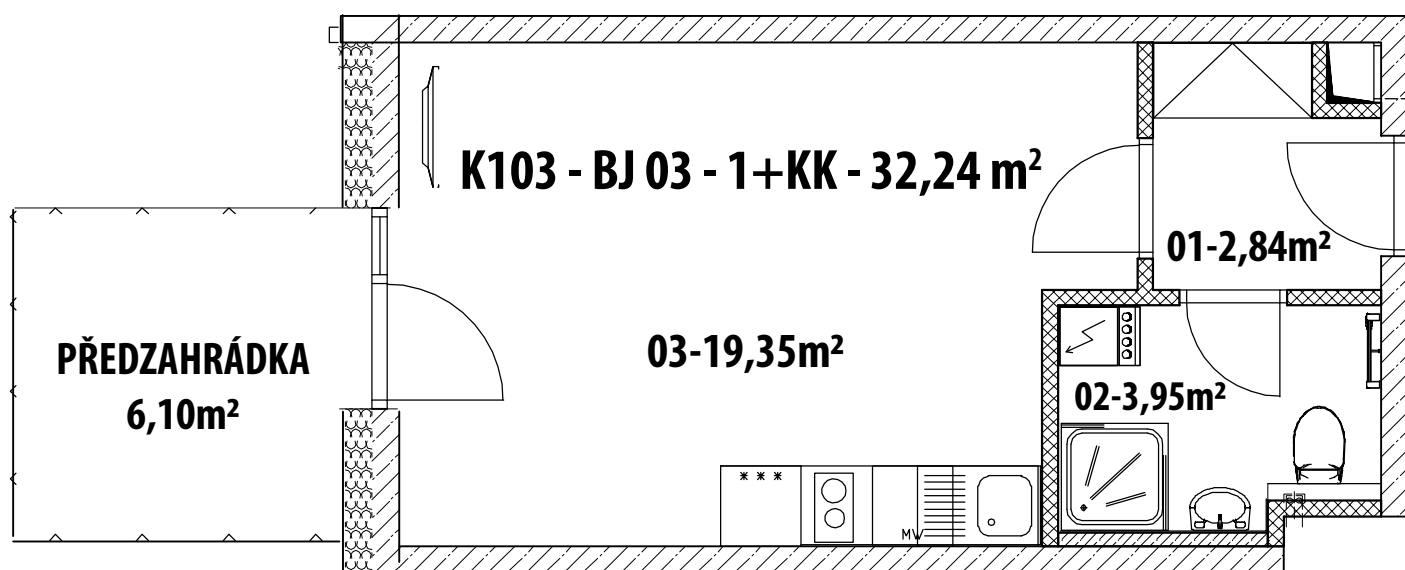

PODLAŽÍ: 1. PATRO

BYT: K103

1+KK - 32,24 m²

K103

BJ 1+KK

01 Předsíň

2,84m²

02 WC, koupelna

3,95 m²

03 Obytná kuchyně

19,35 m²

Předzahrádka

6,10 m²

Plocha jednotky

26,14 m²

Celková plocha

32,24 m²