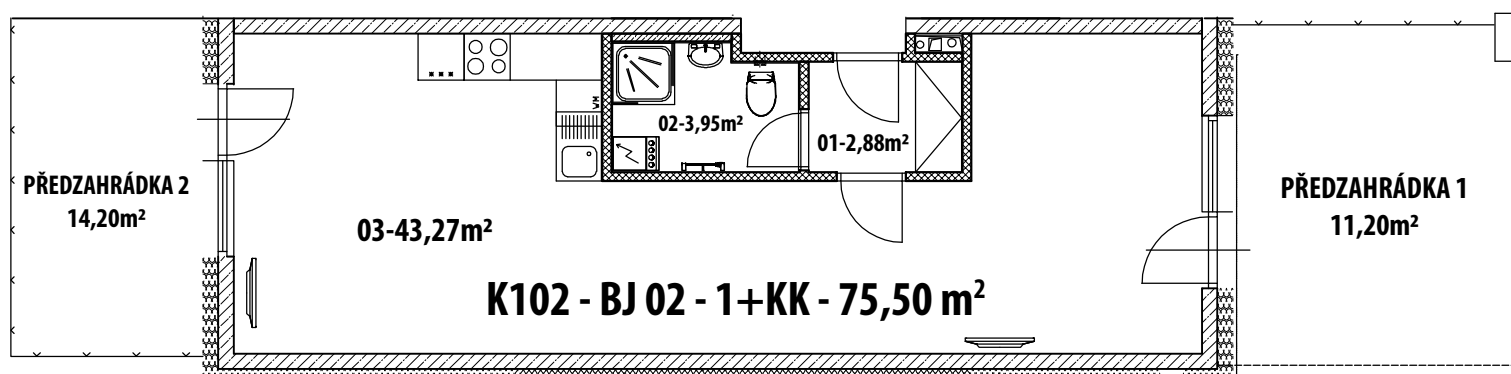

PODLAŽÍ: 1. PATRO

BYT: K102

 1+KK - 75,50 m²

K102
BJ 1+KK

01 Předsíň	2,88 m ²
02 WC, koupelna	3,95 m ²
03 Obytná kuchyně	43,27 m ²
Předzahrádka 1	11,20 m ²
Předzahrádka 2	14,20 m ²
Plocha jednotky	50,10 m ²
Celková plocha	75,50 m ²